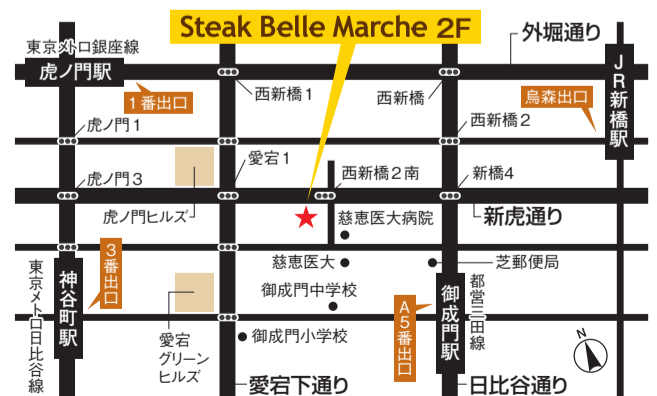

新虎通りの本格ステーキ専門店

## Steak Belle Marche®

ステーキ ベルマルシェ 新虎通り店  
東京都港区西新橋2-35-2 ハビウル西新橋2F

スタッフ募集中!

〈営業日〉 平日・土曜日・祝日  
ランチ / 11:00~15:00  
ディナー / 17:00~L.O.21:00

〈定休日〉 日曜日

〈ご予約・お問い合わせ〉

TEL.03-6402-5562

www.bellemarche.jp

[交通] 東京メトロ「虎ノ門駅」1番出口 徒歩約8分、東京メトロ「神谷町駅」3番出口 徒歩約10分、都営三田線「御成門駅」A5番出口 徒歩約8分、JR「新橋駅」烏森口 徒歩約10分

2018年10月25日現在