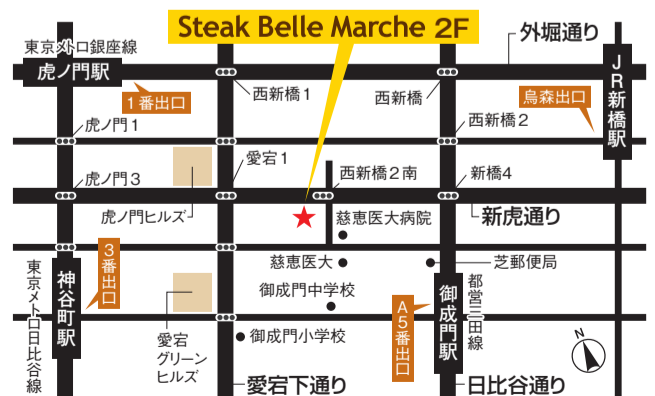

新虎通りの本格ステーキ専門店

## Steak Belle Marche®

ステーキ ベルマルシェ 新虎通り店  
東京都港区西新橋2-35-2 ハビウル西新橋2F

スタッフ募集中!

〈平日・祝日〉11:00~L.O.21:00  
(ランチ/11:00~15:00)

〈定休日〉土曜日・日曜日

〈ご予約・お問い合わせ〉

TEL.03-6402-5562  
www.bellemarche.jp

[交通] 東京外口「虎ノ門駅」1番出口 徒歩約8分、東京外口「神谷町駅」3番出口 徒歩約10分、都営三田線「御成門駅」A5番出口 徒歩約8分、JR「新橋駅」烏森口 徒歩約10分